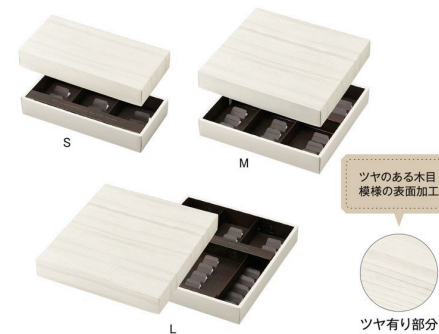

※セット：蓋、身、中枠、天パット
※仕切形状：中枠に起こし（仕切）が付いたタイプです。
※ツヤなしタイプになります。
※★マークの規格はクオリティ ゼリー仕切がご使用頂けます。

通年販売

クオリティプラスOr

規格	サイズ (mm)	入数	商品コード	規格	サイズ (mm)	入数	商品コード
18×12	180×120×65	100	1-500-07	24×18	240×180×65	50	1-500-12
18×18	180×180×65	100	1-500-08	★24×24	240×240×65	50	1-500-13
★24×8	240×80×65	100	1-500-09	30×18	300×180×65	50	1-500-79
24×12	240×120×65	100	1-500-10	★32×24	320×240×65	50	1-500-80
★24×16	240×160×65	100	1-500-11	★40×24	400×240×65	30	1-500-81

※セット：蓋、身、中枠、天パット
※仕切形状：中枠に起こし（仕切）が付いたタイプです。
※ツヤなしタイプになります。
※★マークの規格はクオリティ ゼリー仕切がご使用頂けます。

通年販売 実用新案

プレミアムギフト ホワイト

規格	サイズ (mm)	入数	商品コード	仕切形状
S	304×138×50	50	1-076-54	仕切形状 100-100-100
M	304×(138+138)×50	50	1-076-55	
L	304×(138+199)×50	30	1-076-56	