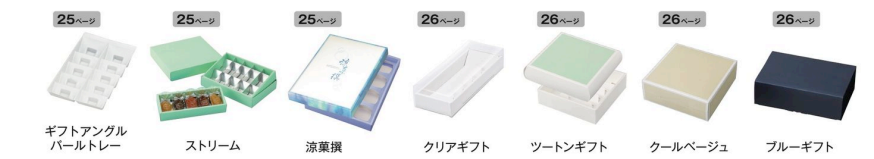

Summer Gift 夏のギフト P.23~26