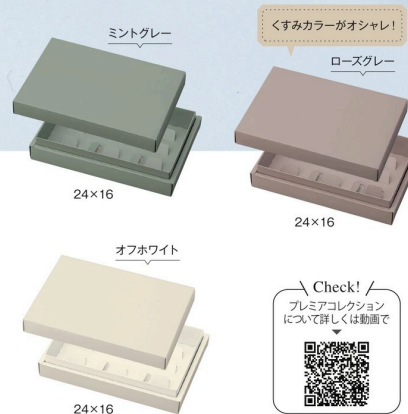

夏の贈り物 SUMMER GIFT

手軽に巻いてお中元などに夏の贈り物ギフトとしてご使用いただけるダウンロード掛紙を用意しました。(P58に掲載)

EAPB Premier collection

箱の一部に貼り加工と折り加工が施されているので誰でも、早く、綺麗に組み立てられます。組み立て作業負担や持ち運賃などトータルコスト軽減に繋がります！

POINT

こんなお悩みありませんか？

- ・組み立てに時間が掛かる。
- ・組む人によって箱の美観性が変わる。
- ・箱が大きくて保管スペースに悩む。

箱の一部に貼り加工と折り加工が施されているので

① 組み立てが簡単＆早い

② 誰でも綺麗な仕上がりに

折り加工があることで、箱の角にエッジが立ち綺麗な仕上がりに。組み立てが苦手な方でも綺麗に、かつ組み立ての失敗が少ないギフト箱です。

③ 箱サイズ(組み立て前)がコンパクト

折り加工があることで商品棚に入れ易く、保管スペースの軽減に。

通常箱	EAPB series
10箱組む時間	10箱組む時間
30分50秒	10分10秒

10箱で約20分組む時間を短縮できます
1年間1200箱(1ヶ月100箱)組んだ場合
41時間20分削減!

作業負担減そしてコストダウンに繋がります
(当社試験結果より)

※ 写真の詰め合わせ、ラッピングは参考です。
※ 詰め合わせには24×16にオリティゼリー仕切を使用しております。(P23掲載)

EAPB Premier 通年販売 特許出願中

EAPB ミントグレー・ローズグレー・オフホワイト

規格	サイズ(mm)	入数	ミントグレー	ローズグレー	オフホワイト
16×12	160×120×65	100	1-202-04	1-202-14	1-202-34
16×16	160×160×65	100	1-202-06	1-202-16	1-202-36
18×16	180×160×65	100	1-202-05	1-202-15	1-202-35
★24×16	240×160×65	50	1-202-01	1-202-11	1-202-31
★24×24	240×240×65	50	1-202-02	1-202-12	1-202-32
★32×24	320×240×65	40	1-202-03	1-202-13	1-202-33

※ セット：蓋、身、中枠、天バット
※ 仕切形状：中枠に起こし(仕切)が付いたタイプです。
※ ツヤなしタイプになります。
※ ★マークの規格はオリティゼリー仕切がご使用頂けます。
※ 名入れ位置はEとLのみ対応可能です。
※ 名入れについては通常条件とは異なるため、詳しくは担当営業までお問い合わせください。
※ 規格16×12のL位置名入れについては、横幅最大45mm以内とさせていただきます。

※ 写真の詰め合わせ、ラッピングは参考です。
※ 詰め合わせには24×16にクオリティゼリー仕切を使用しております。
(P23掲載)