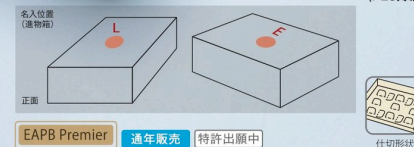

EAPB Premier 通年販売 特許出願中

EAPB ミントグレー・ローズグレー・オフホワイト

規格	サイズ(mm)	入数	ミントグレー	ローズグレー	オフホワイト
16×12	160×120×65	100	1-202-04	1-202-14	1-202-34
16×16	160×160×65	100	1-202-06	1-202-16	1-202-36
18×16	180×160×65	100	1-202-05	1-202-15	1-202-35
★24×16	240×160×65	50	1-202-01	1-202-11	1-202-31
★24×24	240×240×65	50	1-202-02	1-202-12	1-202-32
★32×24	320×240×65	40	1-202-03	1-202-13	1-202-33

※ セット：蓋、身、中枠、天バット
※ 仕切形状：中枠に起こし(仕切)が付いたタイプです。
※ ツヤなしタイプになります。
※ ★マークの規格はオリティゼリー仕切がご使用頂けます。
※ 名入れ位置はEとLのみ対応可能です。
※ 名入れについては通常条件とは異なるため、詳しくは担当営業までお問い合わせください。
※ 規格16×12のL位置名入れについては、横幅最大45mm以内とさせていただきます。