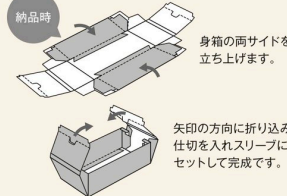

ガトリーニュー

規格	サイズ (mm)	入数	商品コード
ブラウン S	109×263×80	100	1-107-80
ブラウン M	263×217×80	50	1-107-81
ホワイト S	109×263×80	100	1-107-82
ホワイト M	263×217×80	50	1-107-83

※ セット：蓋、身、仕切、アイキャッチ
※ 使用文訳：良いひと時を。幸せのエッセンス

ブラウン S

ブラウン M

ホワイト S

ホワイト M

POINT

- 1 紙の風合いをそのままに活かしたグレーパッケージ
- 2 組み立て簡単！
納品時 身箱の両サイドを立ち上げます。
矢印の方向に折り込み、仕切を入れスリーブにセットして完成です。

EAPB Regular 通年販売

EAPBスタイルグレー

規格	サイズ (mm)	入数	商品コード
S	147×87×70	100	1-032-83
M	195×97×70	100	1-032-84
L	245×142×70	50	1-032-85

※ セット：スリーブ、身、仕切
※ 紙色に多少のバツつきが生じる場合がございます。ご了承ください。
※ 名入れ加工に通常より日数を要します。
※ 水分や油分が付着するとシミになりやすいので、ご注意ください。

S

M

EAPB Regular 通年販売

EAPBギフトバリュー

規格	サイズ (mm)	入数	商品コード
S	100×185×45	100	1-202-20
M	200×185×45	100	1-202-21