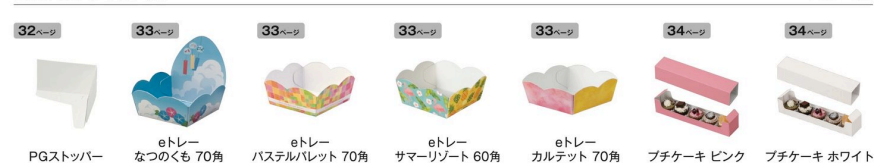

名入れ不可 名入れ(箔押し)不可商品
実用新案登録出願中

意匠登録済 意匠登録済商品

Summer Petit gift 夏のプチギフト P.05~10

Summer Petit gift 夏のプチギフト P.05~10

Lemon cake レモンケーキ P.11~13

EAPB series 組み立て簡単パッケージ P.14~22

1-2 梅菓子

10 レモンケーキ

Summer Gift 夏のギフト P.23~26

Summer Gift 夏のギフト P.23~26

Take out テイクアウト P.27~34

Take out テイクアウト P.27~34

Deco box for delivery 配送用デコ箱

Halloween Series ハロウィンシリーズ P.39~40

Halloween Takeout P.41~44

Halloween Petit gift ハロウィンプチギフト P.41~44