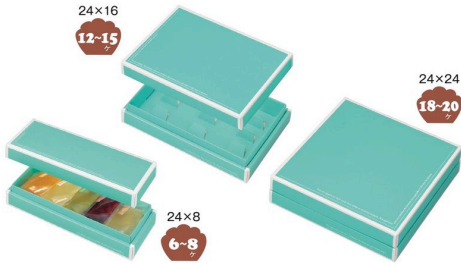

※ 写真の詰め合わせは参考です。
※ 詰め合わせにはクオリティゼリー仕切を使用します。

通年販売 名入れ不可

クオリティ ゼリー仕切 4段

サイズ (mm)	入数	商品コード
78×240×45	200	5-002-44

通年販売 名入れ不可

クオリティ ゼリー仕切

サイズ (mm)	入数	商品コード
78×240×45	200	5-001-47

通年販売