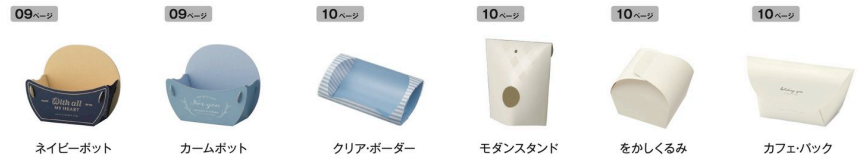

 wake PRINTING & PACKAGE

※数量限定
数量限定商品は期間に限らず、在庫がなくなり次第終了となります。
※数量限定品は商品の特性上、お客様のご都合によるキャンセル、返品はお受け致しかねます。
サンプルのご依頼につきましては、商品によってご用意できない場合がございますので予めご了承ください。

New 新商品
天面内側にポケット付き

通年販売 通年販売商品
特許出願中

数量限定 数量限定商品
実用新案

名入れ不可 名入れ(箔押し)不可商品
実用新案登録出願中

意匠登録済 意匠登録済商品

Summer Petit gift 夏のプチギフト P.05~10

Summer Petit gift 夏のプチギフト P.05~10

Lemon cake レモンケーキ P.11~13

EAPB series 組み立て簡単パッケージ P.14~22

1-2 梅菓子

10 レモンケーキ