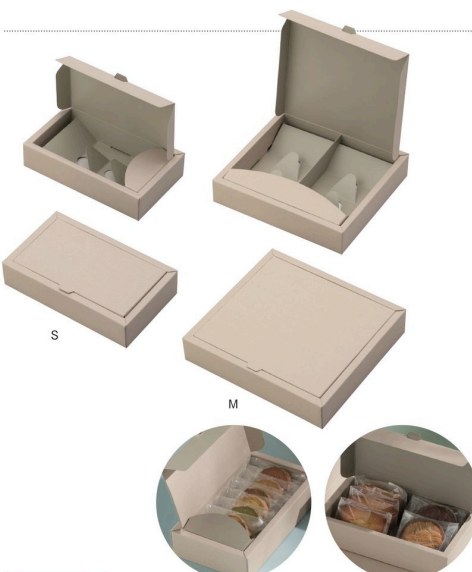

ホワイト S

ホワイト M

POINT

- 1 紙の風合いをそのままに活かしたグレーパッケージ
- 2 組み立て簡単！
納品時 身箱の両サイドを立ち上げます。
矢印の方向に折り込み、仕切を入れスリーブにセットして完成です。

EAPB Regular 通年販売

EAPBスタイルグレー

規格	サイズ (mm)	入数	商品コード
S	147×87×70	100	1-032-83
M	195×97×70	100	1-032-84
L	245×142×70	50	1-032-85

※ セット：スリーブ、身、仕切
※ 紙色に多少のバツつきが生じる場合がございます。ご了承ください。
※ 名入れ加工に通常より日数を要します。
※ 水分や油分が付着するとシミになりやすいので、ご注意ください。

S

M

EAPB Regular 通年販売

EAPBギフトバリュー

規格	サイズ (mm)	入数	商品コード
S	100×185×45	100	1-202-20
M	200×185×45	100	1-202-21

※ セット：(S)蓋仕切付き、身、アイキャッチ、(M)蓋、身、仕切、アイキャッチ
※ 蓋、仕切、アイキャッチはリバーシブルでもお使いいただけます。

POINT

- 1 組み立て簡単な身箱
納品時 身箱の四方を起こします。矢印の方向に折り込み、蓋、仕切(Mのみ)、アイキャッチをセットして完成です。
- 2 リバーシブルで使えるパッケージ
蓋と仕切とアイキャッチの茶色を表として、リバーシブルでお使いいただけます。中のお菓子上に合わせてパッケージの印象を変えるのにおすすめです。