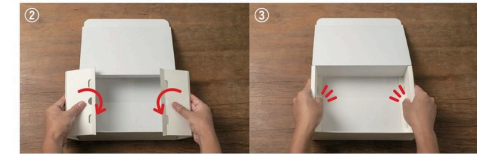

写真のように箱の両側面を起ししながら内側に折り込みます。