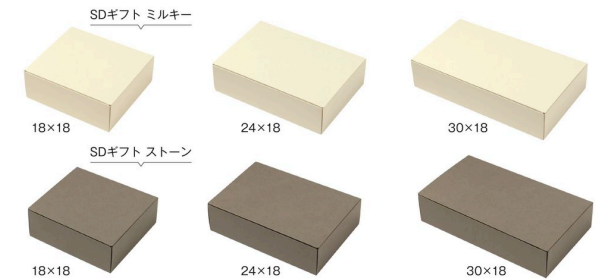

縦：仕切杖立ち上げアイキャッチあり
横：仕切フラットアイキャッチなし

詳しくは動画でご覧いただけます。

EAPB Evolution collection

組み立てやすさにこだわった究極の進化系！

組み立てが“超”簡単！に拘り、貼りと折り加工の技術を盛り込んだ“フォーマルな一体型のギフトパッケージ”です。
組み立てが簡単になることで、セットアップ作業負担軽減によりコストダウンにも期待ができます。
貼り折り加工により、組み立て前の箱サイズがコンパクトになり保管スペースの軽減にもつながります。

※写真の詰め合わせ、ラッピングは参考です。

折り加工と貼り加工を施す事で組立作業を簡素化、梱包サイズをコンパクトに。

写真のように箱の両側面を起ししながら内側に折り込みます。

仕切は折り方で高さを変更できます。谷折りでは通常の仕切、山折りにすると15mmの底上げとなり小さめの焼菓子にもびったりです。仕切をセットすると組み立て超簡単フォーマルなギフト箱の完成です。

特許出願中
意匠登録済

SDギフト ミルキー・ストーン