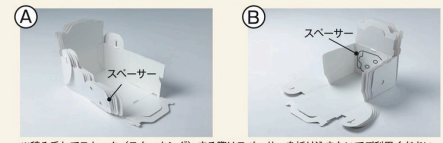

※積み重ねてストック(スタッキング)する際はスペーサーを折り込まないでご利用ください。

③ 保冷剤スペース付
保冷剤や紙ナプキン等を受納するスペースとしてご利用いただけます。