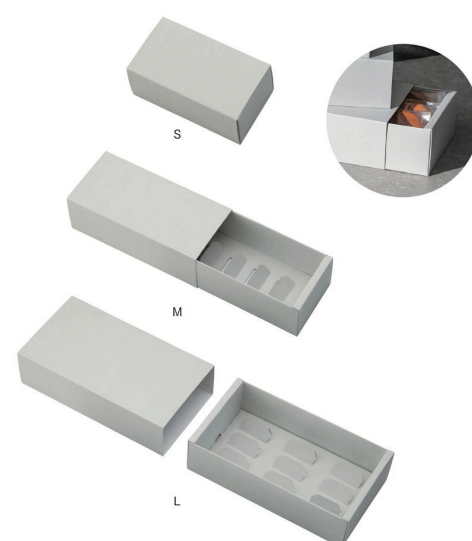

ホワイト S

ホワイト M

POINT

- 1 紙の風合いをそのままに活かしたグレーパッケージ
- 2 組み立て簡単！
納品時 身箱の両サイドを立ち上げます。
矢印の方向に折り込み、仕切を入れスリーブにセットして完成です。

EAPB Regular 通年販売

EAPBスタイルグレー

規格	サイズ (mm)	入数	商品コード
S	147×87×70	100	1-032-83
M	195×97×70	100	1-032-84
L	245×142×70	50	1-032-85

※ セット：スリーブ、身、仕切
※ 紙色に多少のバツつきが生じる場合がございます。ご了承ください。
※ 名入れ加工に通常より日数を要します。
※ 水分や油分が付着するとシミになりやすいので、ご注意ください。

S

M

EAPB Regular 通年販売

EAPBギフトバリュー

規格	サイズ (mm)	入数	商品コード
S	100×185×45	100	1-202-20
M	200×185×45	100	1-202-21

※ セット：(S)蓋仕切付き、身、アイキャッチ、(M)蓋、身、仕切、アイキャッチ
※ 蓋、仕切、アイキャッチはリバーシブルでもお使いいただけます。

POINT

- 1 組み立て簡単な身箱
納品時 身箱の四方を起こします。矢印の方向に折り込み、蓋、仕切(Mのみ)、アイキャッチをセットして完成です。
- 2 リバーシブルで使えるパッケージ
蓋と仕切とアイキャッチの茶色を表として、リバーシブルでお使いいただけます。中のお菓子上に合わせてパッケージの印象を変えるのにおすすめです。