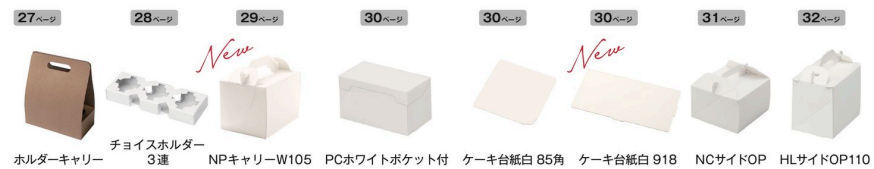

Take out テイクアウト P.27~34