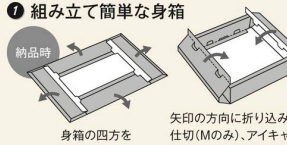

ホワイト S

ホワイト M

POINT

- 1 紙の風合いをそのままに活かしたグレーパッケージ
- 2 組み立て簡単！
納品時 身箱の両サイドを立ち上げます。
矢印の方向に折り込み、仕切を入れスリーブにセットして完成です。

EAPB Regular 通年販売

EAPBスタイルグレー

規格	サイズ (mm)	入数	商品コード
S	147×87×70	100	1-032-83
M	195×97×70	100	1-032-84
L	245×142×70	50	1-032-85

※ セット：スリーブ、身、仕切
※ 紙色に多少のバツつきが生じる場合がございます。ご了承ください。
※ 名入れ加工に通常より日数を要します。
※ 水分や油分が付着するとシミになりやすいので、ご注意ください。

S

M

EAPB Regular 通年販売

EAPBギフトバリュー

規格	サイズ (mm)	入数	商品コード
S	100×185×45	100	1-202-20
M	200×185×45	100	1-202-21

※ セット：(S)蓋仕切付き、身、アイキャッチ、(M)蓋、身、仕切、アイキャッチ
※ 蓋、仕切、アイキャッチはリバーシブルでもお使いいただけます。

POINT

- 1 組み立て簡単な身箱
納品時 身箱の四方を起こします。矢印の方向に折り込み、蓋、仕切(Mのみ)、アイキャッチをセットして完成です。
- 2 リバーシブルで使えるパッケージ
蓋と仕切とアイキャッチの茶色を表として、リバーシブルでお使いいただけます。中のお菓子上に合わせてパッケージの印象を変えるのにおすすめです。