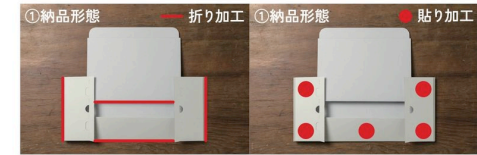

折り加工と貼り加工を施す事で組立作業を簡素化、梱包サイズをコンパクトに。