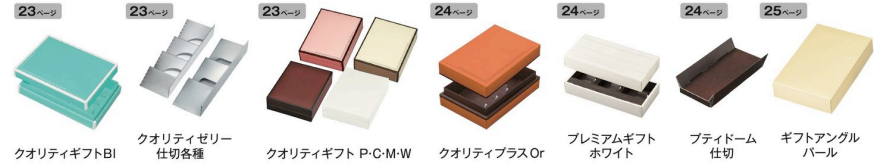

名入れ不可 名入れ(箔押し)不可商品
実用新案登録出願中

意匠登録済 意匠登録済商品

Summer Petit gift 夏のプチギフト P.05~10

Summer Petit gift 夏のプチギフト P.05~10

Lemon cake レモンケーキ P.11~13

EAPB series 組み立て簡単パッケージ P.14~22

1-2 梅菓子

10 レモンケーキ

10 スタンドバック

VEGETABLE OIL INK 環境に優しいベジタブルオイルインク

組み立て簡単パッケージ
EAPB series
Easy to Assemble Paper Box

EAPB Premier

EAPB Regular

EAPB Evolution

貼り加工、折り加工を極限まで推し、組み立て簡単に変化したパッケージ
包材コストを考慮し、組み立て簡単に必要な最小限の加工を施したパッケージ
組み立て「超」簡単に拘ったフォーマルな一体型のギフトパッケージ

Summer Gift 夏のギフト P.23~26

Summer Gift 夏のギフト P.23~26

Take out テイクアウト P.27~34

Take out テイクアウト P.27~34

Deco box for delivery 配送用デコ箱

Halloween Series ハロウィンシリーズ P.39~40

Halloween Takeout P.41~44

Halloween Petit gift ハロウィンプチギフト P.41~44