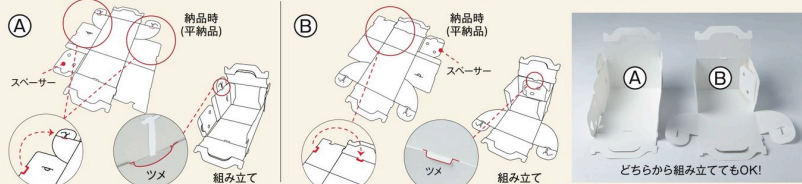

② 省スペースでたっぷりストック！
(A) (B) どちらの方向で組み立ててもストック可能。省スペースでたっぷりストックしておくことができるため、効率的でタイムパフォーマンスにも優れています。