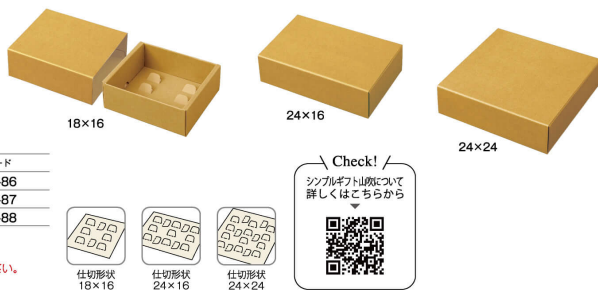

- ※ セット: 蓋、身、中枠、天バット
- ※ 仕切形状: 中枠に起こし(仕切)が付いたタイプです。
- ※ ツヤなしタイプになります。
- ※ 名入れ位置はEとLのみ対応可能です。
- ※ 名入れについては通常条件とは異なるため、詳しくは担当営業までお問い合わせください。
- ※ 規格 16×12 のL位置名入れについては、横縦最大45mm以内とさせていただきます。

Premier / Regular / Evolution

Premier / Regular / Evolution

EAPB® Regular collection

※写真の詰め合わせ、ラッピングは参考です。

New

EAPB Regular

シンプルギフト 山吹

規格	サイズ (mm)	入数	商品コード
18×16	180×160×70	50	1-035-86
24×16	240×160×70	50	1-035-87
24×24	240×240×70	50	1-035-88

- ※ セット：スリーブ、身、仕切
- ※ G段ダンボール
- ※ 水分や油分が付着するとシミになりやすいので、ご注意ください。
- ※ 名入れ位置はEとBのみが対応可能です。

簡単に組み立てられ、価格も抑えられたアイテムを取り揃えたコレクション！
形状やデザインにこだわった箱をバリエーション豊富に取り揃えているのが魅力です。

EAPB Regular

シンプルギフト グレー

規格	サイズ (mm)	入数	商品コード
18×16	180×160×70	50	1-035-83
24×16	240×160×70	50	1-035-84
24×24	240×240×70	50	1-035-85

- ※ セット：スリーブ、身、仕切
- ※ G段ダンボール
- ※ 水分や油分が付着するとシミになりやすいので、ご注意ください。
- ※ 名入れ位置はEとBのみが対応可能です。

POINT

- ① 風合いと高級感を兼ね備えたダンボール製
- ② 貼箱に比べて省スペース収納
- ③ 組み立てが簡単！

動画で組み立て方をご覧ください。

※写真の詰め合わせ、ラッピングは参考です。
東京リボン
リボン・セラコード457111-34 (茶) セラコード457111-17 (赤)