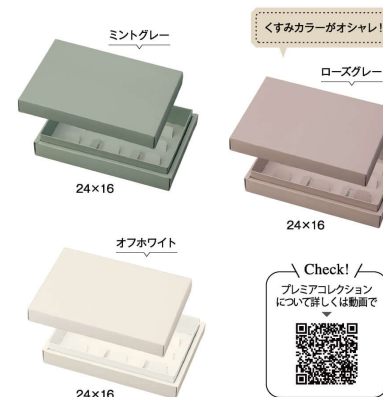

袋 ③: Z-182-P ワントーンバック 中モーキーピンク 586009 福重
Z-182-B ワントーンバック 中モーキーベージュ 586010 福重

箱の一部に貼り加工と折り加工が施されているので誰でも、早く、綺麗に組み立てられます。組み立て作業負担や横持ち運賃などトータルコスト軽減に繋がります！

※写真のラッピングは参考です。

東京リボン

リボン①: ラズアマミックサテン 33800-45 (ワインレッド)

リボン②: S.U.ラズダブルサテン 50500-3 (グリーン)

900サテン・R 21500-70 (ゴールド)

くすみカラーがオシャレ!

EAPB Premier 特許出願中 意匠登録出願中

EAPB ミントグレー・ローズグレー・オフホワイト

規格	サイズ(mm)	入数	ミントグレー	ローズグレー	オフホワイト
16×12	160×120×65	100	1-202-04	1-202-14	1-202-34
16×16	160×160×65	100	—	—	1-202-36
18×16	180×160×65	100	—	—	—
24×16	240×160×65	50	1-202-05	1-202-15	1-202-35
24×24	240×240×65	50	1-202-01	1-202-11	1-202-31
32×24	320×240×65	40	1-202-02	1-202-12	1-202-32
			1-202-03	1-202-13	1-202-33

- ※ セット: 蓋、身、中枠、天バット
- ※ 仕切形状: 中枠に起こし(仕切)が付いたタイプです。
- ※ ツヤなしタイプになります。
- ※ 名入れ位置はEとLのみ対応可能です。
- ※ 名入れについては通常条件とは異なるため、詳しくは担当営業までお問い合わせください。
- ※ 規格 16×12 のL位置名入れについては、横縦最大45mm以内とさせていただきます。

Premier / Regular / Evolution