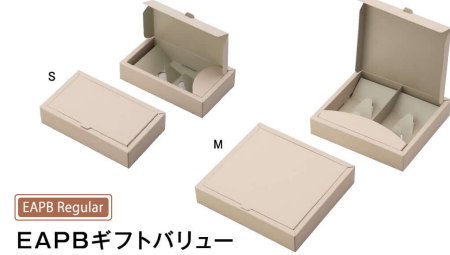

動画で組み立て方をご覧ください。

ブラウン S

ホワイト S

ホワイト M

EAPB Regular **ガトーリーニュ**

規格	サイズ(mm)	入数	商品コード
ブラウン S	109×263×80	100	1-107-80
ブラウン M	263×217×80	50	1-107-81
ホワイト S	109×263×80	100	1-107-82
ホワイト M	263×217×80	50	1-107-83

※セット：蓋、身、仕切、アイキャッチ
※使用文法：良いひと時を。幸せのエッセンス

S仕切形状
 M仕切形状

東京リボン
リボン：ハビエール 46711-25 ※写真の詰め合わせ、ラッピングは参考です。

※写真の詰め合わせは参考です。

EAPB Regular **EAPBギフトバリュー**

規格	サイズ(mm)	入数	商品コード
S	100×185×45	100	1-202-20
M	200×185×45	100	1-202-21

※セット：(S)蓋仕切付き、身、アイキャッチ、(M)蓋、身、仕切、アイキャッチ
※蓋、仕切、アイキャッチはリバーシブルでもお使いいただけます。

仕切形状 100mmピッチ

POINT

- 紙の風合いをそのままに活かしたグレーパッケージ
- 組み立て簡単!

納品時 身箱の両サイドを立ち上げます。
矢印の方向に折り込み、仕切を入れスリーブにセットして完成です。

EAPB Regular **EAPBスタイルグレー**

規格	サイズ(mm)	入数	商品コード
S	147×87×70	100	1-032-83
M	195×97×70	100	1-032-84
L	245×142×70	50	1-032-85

※セット：スリーブ、身、仕切
※紙色に多少のバラつきが生じる場合がございます。ご了承ください。
※入れ口に蓋や身、仕切をセットして組み立てます。
※水分や油分が付着するとシミになりやすいため、ご注意ください。

POINT

- 組み立て簡単な身箱
納品時 身箱の四方を起こします。矢印の方向に折り込み、蓋仕切(Mのみ)、アイキャッチをセットして完成です。
- リバーシブルで使えるパッケージ
蓋と仕切とアイキャッチの茶色を裏として、リバーシブルでお使いいただけます。中のお菓子に合わせてパッケージの印象を変えるのにおすすめです。
- Sサイズは縦・横どちらでも使用可能
縦：仕切立ち上げ アイキャッチあり
横：仕切フラット アイキャッチなし