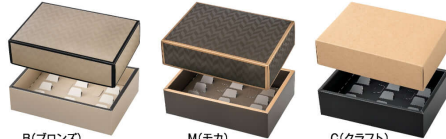

- ※ セット：スリーブ、身、仕切
- ※ G段ダンボール
- ※ 水分や油分が付着するとシミになりやすいので、ご注意ください。
- ※ 名入れ位置はEとBのみが対応可能です。

簡単に組み立てられ、価格も抑えられたアイテムを取り揃えたコレクション！
形状やデザインにこだわった箱をバリエーション豊富に取り揃えているのが魅力です。

EAPB Regular

シンプルギフト グレー

規格	サイズ (mm)	入数	商品コード
18×16	180×160×70	50	1-035-83
24×16	240×160×70	50	1-035-84
24×24	240×240×70	50	1-035-85

- ※ セット：スリーブ、身、仕切
- ※ G段ダンボール
- ※ 水分や油分が付着するとシミになりやすいので、ご注意ください。
- ※ 名入れ位置はEとBのみが対応可能です。

POINT

- ① 風合いと高級感を兼ね備えたダンボール製
- ② 貼箱に比べて省スペース収納
- ③ 組み立てが簡単！

動画で組み立て方をご覧ください。

※写真の詰め合わせ、ラッピングは参考です。
東京リボン
リボン・セラコード457111-34 (茶) セラコード457111-17 (赤)

※写真の詰め合わせ、ラッピングは参考です。

POINT

- 異なる質感のギフト箱
ブロンズとモカはマットと光沢の異なる表面加工で模様を表現。
- お菓子の高さに合わせてられる2WAY仕切
仕切を谷折りで箱の内寸(高さ)70mm、山折りで箱の内寸(高さ)60mm。
- 組み立て簡単な時短ギフト箱
身箱はワンタッチで簡単に組み立てが可能な形状です。(32×24を除く)

動画で組み立て方をご覧ください。

B(ブロンズ) 24×16