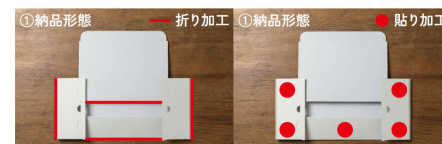

折り加工と貼り加工を施す事で組立作業を簡素化、梱包サイズをコンパクトに。