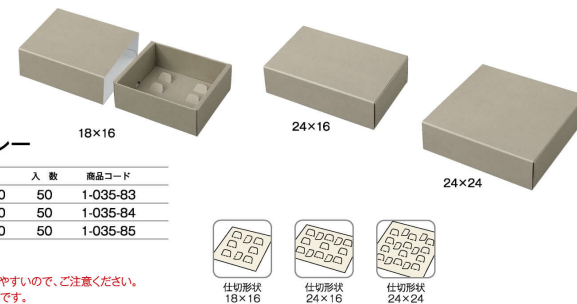

Premier / Regular / Evolution

EAPB® Regular collection

※写真の詰め合わせ、ラッピングは参考です。

New

EAPB Regular

シンプルギフト 山吹

規格	サイズ (mm)	入数	商品コード
18×16	180×160×70	50	1-035-86
24×16	240×160×70	50	1-035-87
24×24	240×240×70	50	1-035-88

- ※ セット：スリーブ、身、仕切
- ※ G段ダンボール
- ※ 水分や油分が付着するとシミになりやすいので、ご注意ください。
- ※ 名入れ位置はEとBのみが対応可能です。

簡単に組み立てられ、価格も抑えられたアイテムを取り揃えたコレクション！
形状やデザインにこだわった箱をバリエーション豊富に取り揃えているのが魅力です。

EAPB Regular

シンプルギフト グレー

規格	サイズ (mm)	入数	商品コード
18×16	180×160×70	50	1-035-83
24×16	240×160×70	50	1-035-84
24×24	240×240×70	50	1-035-85

- ※ セット：スリーブ、身、仕切
- ※ G段ダンボール
- ※ 水分や油分が付着するとシミになりやすいので、ご注意ください。
- ※ 名入れ位置はEとBのみが対応可能です。

POINT

- ① 風合いと高級感を兼ね備えたダンボール製
- ② 貼箱に比べて省スペース収納
- ③ 組み立てが簡単！

動画で組み立て方をご覧ください。

※写真の詰め合わせ、ラッピングは参考です。
東京リボン
リボン・セラコード457111-34 (茶) セラコード457111-17 (赤)

※写真の詰め合わせ、ラッピングは参考です。

POINT

- 異なる質感のギフト箱
ブロンズとモカはマットと光沢の異なる表面加工で模様を表現。
- お菓子の高さに合わせてられる2WAY仕切
仕切を谷折りで箱の内寸(高さ)70mm、山折りで箱の内寸(高さ)60mm。
- 組み立て簡単な時短ギフト箱
身箱はワンタッチで簡単に組み立てが可能な形状です。(32×24を除く)

動画で組み立て方をご覧ください。

B(ブロンズ) 24×16