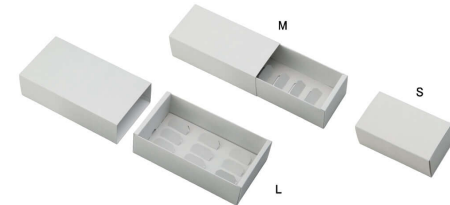

動画で組み立て方をご覧ください。

ブラウン S

ホワイト S

ホワイト M

EAPB Regular **ガトーリーニュ**

規格	サイズ(mm)	入数	商品コード
ブラウン S	109×263×80	100	1-107-80
ブラウン M	263×217×80	50	1-107-81
ホワイト S	109×263×80	100	1-107-82
ホワイト M	263×217×80	50	1-107-83

※セット：蓋、身、仕切、アイキャッチ
※使用文法：良いひと時を。幸せのエッセンス

S仕切形状
 M仕切形状

東京リボン
リボン：ハビエール 46711-25 ※写真の詰め合わせ、ラッピングは参考です。

※写真の詰め合わせは参考です。

EAPB Regular **EAPBギフトバリュー**

規格	サイズ(mm)	入数	商品コード
S	100×185×45	100	1-202-20
M	200×185×45	100	1-202-21

※セット：(S)蓋仕切付き、身、アイキャッチ、(M)蓋、身、仕切、アイキャッチ
※蓋、仕切、アイキャッチはリバーシブルでもお使いいただけます。

仕切形状 100mmピッチ

POINT

- 紙の風合いをそのままに活かしたグレーパッケージ
- 組み立て簡単!

納品時 身箱の両サイドを立ち上げます。
矢印の方向に折り込み、仕切を入れスリーブにセットして完成です。

EAPB Regular **EAPBスタイルグレー**

規格	サイズ(mm)	入数	商品コード
S	147×87×70	100	1-032-83
M	195×97×70	100	1-032-84
L	245×142×70	50	1-032-85

※セット：スリーブ、身、仕切
※紙色に多少のバラつきが生じる場合がございます。ご了承ください。
※入れ口に蓋や身、仕切をセットして組み立てます。
※水分や油分が付着するとシミになりやすいため、ご注意ください。

POINT

- 組み立て簡単な身箱
納品時 身箱の四方を起こします。矢印の方向に折り込み、蓋仕切(Mのみ)、アイキャッチをセットして完成です。
- リバーシブルで使えるパッケージ
蓋と仕切とアイキャッチの茶色を裏として、リバーシブルでお使いいただけます。中のお菓子に合わせてパッケージの印象を変えるのにおすすめです。
- Sサイズは縦・横どちらでも使用可能
縦：仕切立ち上げ アイキャッチあり
横：仕切フラット アイキャッチなし