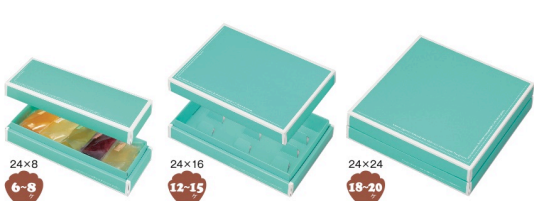

※セット：蓋、身、中枠、天パット
※仕切形状：中枠に起こし(仕切)が付いたタイプです。
※ツヤなしタイプになります。
※★マークの規格はクオリティゼリー仕切がご使用頂けます。

クオリティギフトのカラー・サイズバリエーション

NEW 通年販売

クオリティギフト P・C・M・W

規格	サイズ(mm)	入数	P(ピンク)	C(クリーム)	M(モカ)	W(ホワイト)
18×12	180×120×65	100	1-500-15	1-500-16	1-500-52	1-500-61
18×18	180×180×65	100	1-500-18	1-500-19	1-500-53	1-500-62
*24×8	240×80×65	100	1-500-21	1-500-22	1-500-54	1-500-63
24×12	240×120×65	100	1-500-24	1-500-25	1-500-55	1-500-64
*24×16	240×160×65	100	1-500-27	1-500-28	1-500-56	1-500-65
24×18	240×180×65	50	1-500-30	1-500-31	1-500-57	1-500-66
*24×24	240×240×65	50	1-500-33	1-500-34	1-500-58	1-500-67
30×18	300×180×65	50	1-500-36	1-500-37	1-500-59	1-500-68
*32×24	320×240×65	50	1-500-39	1-500-40	1-500-60	1-500-69
*40×24	400×240×65	30	—	1-500-42	—	—

※セット：蓋、身、中枠、天パット
※仕切形状：中枠に起こし(仕切)が付いたタイプです。
※ツヤなしタイプになります。
※★マークの規格はクオリティゼリー仕切がご使用頂けます。

※写真の詰め合わせは参考です。
※詰め合わせにはクオリティゼリー仕切を使用しております。

クオリティギフトBI

規格	サイズ(mm)	入数	商品コード
24×8	240×80×65	100	5-001-48
24×16	240×160×65	100	5-001-45
24×24	240×240×65	50	5-001-46