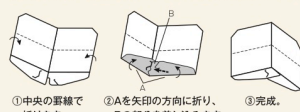

※写真の詰め合わせは参考です。
 マンツイ
 ガラスカップ①：T-282 AD ストレート
 ガラスカップ②：T-344 ルッツ
 ガラスカップ③：T-8 プリテグラス

高さ110mmのテイクアウトBOXは、夏のカップスイーツにぴったりです。

POINT

① 保冷剤スペース付

保冷剤や紙ナプキン等を収納できるスペースとしてご利用いただけます。

No.430

② 高さ110mmのテイクアウトBOX

他の手提付テイクアウトBOXに比べ高さが高いため、少し厚手の高いケーキにもおすすめです。

No.535~No.860

過年度販売 実用新案

HLサイドOP110

規格	サイズ(mm)	入数	商品コード	包×束
No.430	120×90×110	400	1-001-90	50×8
No.535	150(126)×105×110	400	1-001-91	50×8
No.640	180(156)×120×110	300	1-001-92	50×6
No.750	210(186)×150×110	200	1-001-93	50×4
No.860	243(219)×180×110	150	1-001-94	50×3

※ () の内寸は保冷剤スペース設置時の寸法になります。
 ※ ガラスカップなど重量があり破損の可能性がある商品をセットする場合、割れの防止や重さによる箱の変形、破損がないか、お客様でご確認の上ご使用下さい。
 ※ 写真に使用しているガラスカップのご購入や使用上の注意点につきましては、メーカーまでお問い合わせ下さい。

POINT

組み立てが簡単で省スペース

組み立ては、差し込んでし字状にするだけ！
 空いた時間で作り置きをしてストックすることで作業効率アップ。