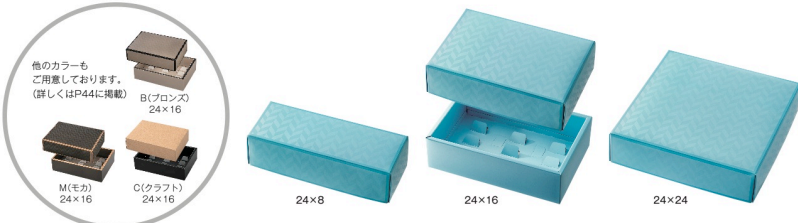

NEW
 過年度販売

ブルーギフト

規格	サイズ(mm)	入数	商品コード
S	W180×D120×H70	100	5-002-73
M	W210×D140×H70	50	5-002-74

※ セット：箱、中敷き
 ※ 箱はリバーシブルでもお使いいただけますが、水色の面を表としてご使用の際は折り目が割れる場合がございますのでご注意ください。
 ※ Mのみ水色の面への名入れはできませんのでご了承ください。

※写真の詰め合わせは参考です。

POINT

- ① 異なる質感のギフト箱
マットと光沢の異なる表面加工で、付加価値の高いパッケージに仕上げました。
- ② 組み立て簡単時短ギフト箱
身箱はワンタッチで簡単に組み立てが可能な形状です。
- ③ お菓子の高さに合わせてられる2WAY仕切
折り方で仕切の高さを変更できます。谷折りで通常の仕切、山折りにすると10mmの底上げとなり小さめの観葉子にもぴったりです。

EAPB Regular

数量限定 名入れ不可

ベーシックギフト BI(ブルー)

規格	サイズ(mm)	入数	商品コード
24×8	242×82×70(60)	100	5-011-10
24×16	242×162×70(60)	100	5-011-11
24×24	242×242×70(60)	50	5-011-12

※()内の寸法は底上げをした際の寸法です。
※セット：蓋、身、仕切
※クオリティゼリー仕切・クオリティゼリー仕切4段を使用できます。