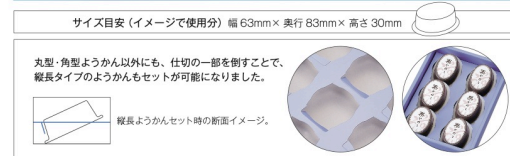

※写真の詰め合わせは参考です。

※写真の詰め合わせは参考です。

数量限定 名入れ不可

涼菓撰

規格	サイズ (mm)	入数	商品コード
6入	231×154×39	100	5-001-26
9入	231×231×39	100	5-001-27
12入	308×231×39	100	5-001-28

※セット：蓋、身、仕切
※使用文訳：新鮮なおいしさをいっぱい詰め込んで、心を込めて大切なあなたに贈ります。
※ツヤありタイプになります。

サイズ目安（イメージで使用分）幅63mm×奥行83mm×高さ30mm

丸型・角型ようかん以外にも、仕切の一部を倒すことで、縦長タイプのようなかんもセットが可能になりました。

縦長ようかんセット時の断面イメージ。

通年販売 名入れ不可
プティドーム仕切

サイズ (mm)	入数	商品コード
59×137×30	200	1-076-58

※プレミアムギフトの仕切縦幅：138に、Sには最大5個、Mには最大10個、Lには最大5個セットしてご使用頂けます。