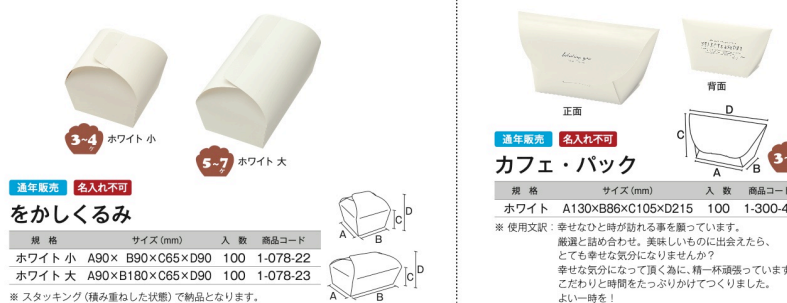

焼菓子やゼリーにも合う、
優しく包み込むブルーボーダーの
パッケージ。

規格	サイズ (mm)	入数	商品コード
S	A145×B134×C57	200	1-032-93
M	A210×B134×C57	200	1-032-94

※セット：内箱、スリーブ (PET)

※写真の詰め合わせ、ラッピングは参考です。
東京リボン
リボン：オーガンジーター 54802-35 (水色)
ソネット 36300-18 (金×水色)

ホワイトデーから夏まで使える
さわやかにくすみブルーのギフトです。

サイズ (mm)	入数	商品コード
外寸:A155×B73 内寸:C100×D60×E73	50	1-032-92

※セット：箱、留めパーツ、袋 (245×100×300)
※E段ダンボール
※ツヤなしタイプになります。
※使用文訳：最高の贈り物。貴方のために。心を込めて。
大切な貴方へ。感謝の気持ちを込めて。
幸せのエッセンス。

※写真の詰め合わせは参考です。