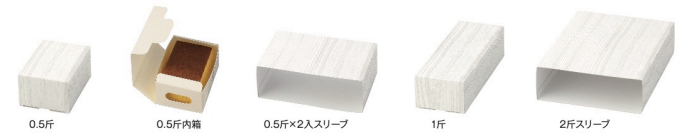

### EAPBスタイルグレー

規格	サイズ(mm)	入数	商品コード
S	147×87×70	100	1-032-83
M	195×97×70	100	1-032-84
L	245×142×70	50	1-032-85

※セット：スリーブ、身、仕切  
※紙色に多少のバラつきが生じる場合がございます。ご了承ください。  
※名入れ加工に通常より日数を要します。  
※水分や油分が付着するとシミになりやすいので、ご注意ください。

※写真の詰め合わせは参考です。

### POINT

- 組み立て簡単な身箱
- リバーシブルで使えるパッケージ
- Sサイズは縦・横どちらも使用可能

縦：仕切枕立ち上げ アイキャッチあり  
横：仕切フラット アイキャッチなし

印刷と紙の風合いを生かした蓋はリバーシブルにお使いいただけます。

NEW

EAPB Regular 通年販売

### EAPBギフトバリュー

規格	サイズ(mm)	入数	商品コード
S	100×185×45	100	1-202-20
M	200×185×45	100	1-202-21

※セット：(S：蓋仕切付き、身、アイキャッチ)、(M：蓋、身、仕切、アイキャッチ)  
※蓋と仕切とアイキャッチはリバーシブルでもお使いいただけます。

素材の味を引き立てる優しい木目柄が魅力的です。