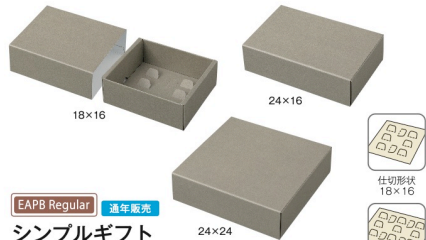

※セット：蓋、身、中枠、天バット  
※仕切形状：中枠に起こし(仕切)が付いたタイプです。  
※ツヤなしタイプになります。  
※名入れについては通常条件とは異なるため、詳しくは担当営業までお問い合わせください。

簡単に組み立てられる箱がほしいけど、もう少し価格を抑えたい方は

# EAPB Regular

— Easy to Assemble Paper Box collection

※写真の詰め合わせ、ラッピングは参考です。  
東京リボン  
リボン①:セラコード45711-34 (茶)  
セラコード45711-17 (黒)

### POINT

- 1 風合いと高級感を兼ね備えたダンボール製
- 2 貼箱に比べて省スペース収納
- 3 組み立て簡単!

矢印の方向に折り込み、仕切を入れスリーブにセットして完成です。

### EAPB Regular 通年販売 シンプルギフト

規格	サイズ (mm)	入数	商品コード
18×16	180×160×70	50	1-035-83
24×16	240×160×70	50	1-035-84
24×24	240×240×70	50	1-035-85

※セット: スリーブ、身、仕切  
※G段ダンボール  
※水分や油分が付着するとシミになりやすいので、ご注意ください。

簡単に組み立てられる箱がほしいけど、もう少し価格を抑えたい方は