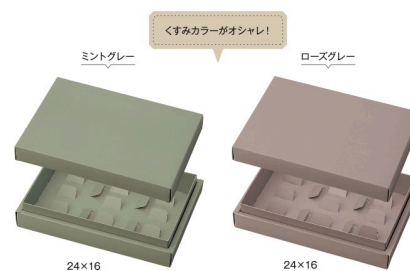

### POINT

#### こんなお悩みありませんか？

- ・組み立てに時間が掛かる。
- ・組む人によって箱の美観性が変わる。
- ・箱が大きくて保管スペースに悩む。

箱の一部に貼り加工と  
折り加工が施されているので

- 1 組み立てが簡単&早い
- 2 誰でも綺麗な仕上がり  
折り加工があることで、箱の角にエンジが立ち綺麗な仕上がりになり、組み立てが苦手な方でも綺麗に、かつ組み立ての失敗が少ないギフト箱です。
- 3 箱サイズ(組み立て前)がコンパクト  
折り加工があることで商品箱に入れ易く、保管スペースの軽減に。

通常箱	EAPB series
10箱組む時間 30分50秒	10箱組む時間 10分10秒

10箱で約20分組む時間を短縮できます  
1年間1200箱(1ヶ月100箱)組んだ場合  
41時間20分削減!

作業負担減そしてコストダウンに繋がります  
(当社試験結果より)

**NEW**  
EAPB Premier 連年販売 特許出願中

仕切形状  
EAPB ミントグレー・ローズグレー

規格	サイズ(mm)	入数	ミントグレー	ローズグレー
16×12	120×160×65	100	1-202-04	1-202-14
18×16	180×160×65	100	1-202-05	1-202-15
24×16	240×160×65	50	1-202-01	1-202-11
24×24	240×240×65	50	1-202-02	1-202-12
32×24	320×240×65	40	1-202-03	1-202-13

※セット：蓋、身、中枠、天バット  
※仕切形状：中枠に起こし(仕切)が付いたタイプです。  
※ツヤなしタイプになります。  
※名入れについては通常条件とは異なるため、詳しくは担当営業までお問い合わせください。

簡単に組み立てられる箱がほしいけど、もう少し価格を抑えたい方は