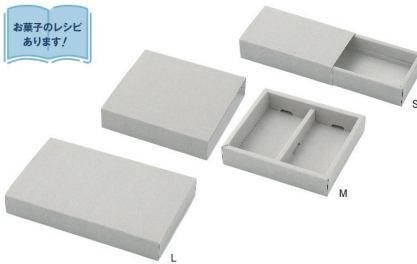

※写真の詰め合わせ、ラッピングは参考です。  
東京リボン  
リボン：コットンヤーン 46600-25

POINT

**お菓子の直入れが可能**  
箱の内側にラミネート加工を施しておりますので、お菓子を直接入れてご使用いただけます。

通年販売 名入れ不可

ローケース

規格	サイズ(mm)	入数	商品コード
小	120×120×65	100	1-035-81
大	180×120×65	100	1-035-82

※箱の内側にラミネート加工を施しております。  
※外面はツヤなしタイプになります。

お菓子のレンビ  
あります！

通年販売

スリムグレー

規格	サイズ(mm)	入数	商品コード
S	135×70×34(24)	100	1-035-25
M	148×135×34	100	1-035-26
L	225×135×34	50	1-035-27

※セット：(S：スリーブ、身、底(パッド))、  
(M・L：スリーブ、身、仕切)  
※紙色に多少のバラつきが生じる事がございます。  
ご了承ください。  
※名入れ加工に通常より日数を要します。  
※水分や油分が付着するとシミになりやすいので、  
ご注意ください。